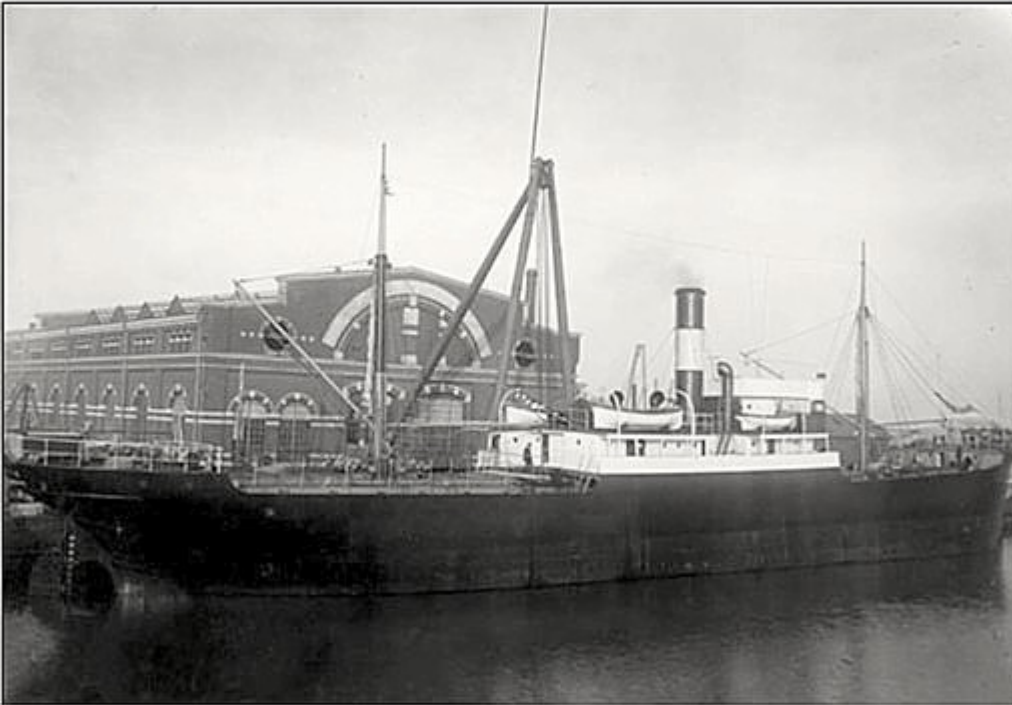

Lastfartyget S/S Nautic (nr 117, 1914)

B.nr 117 Nautic - obs! gamla mastkranen bakom.

B.nr 117 Nautic – obs! gamla mastkranen bakom.

Snabba fakta

- Nr: 117
- Art: s.s
- Namn: Nautic
- Typ: Lastfart
- Dw ton/Depl ton: 2195 dw
- Levererad 1914
- Effekt Hk/MW 720
- Beställare: Rederi AB Neptunus, Hälsingborg