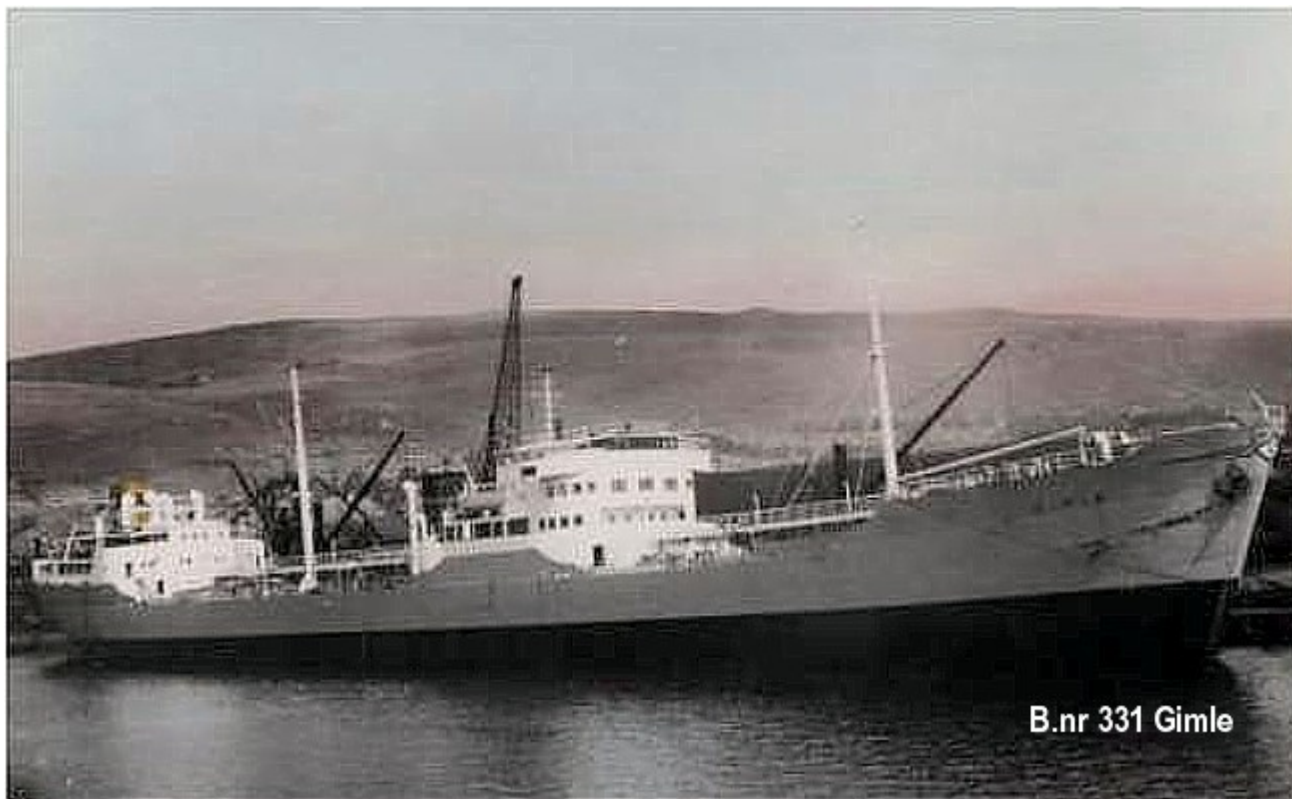

Tankfartyget M/T Gimle (nr 331, 1951)

Snabba fakta

- Nr: 331
- Art: m.t
- Namn: Gimle
- Typ: Tankfartyg
- Dw ton/Depl ton: 16210 dw
- Kölsträckt Start Docka: 8.9 1950
- Sjösatt Utdockad 28.2 1951
- Levererad 30.4 1951
- Fart Knop 15
- Effekt Hk/MW 6000
- Beställare: Tankrederi Gefion A/S, Oslo