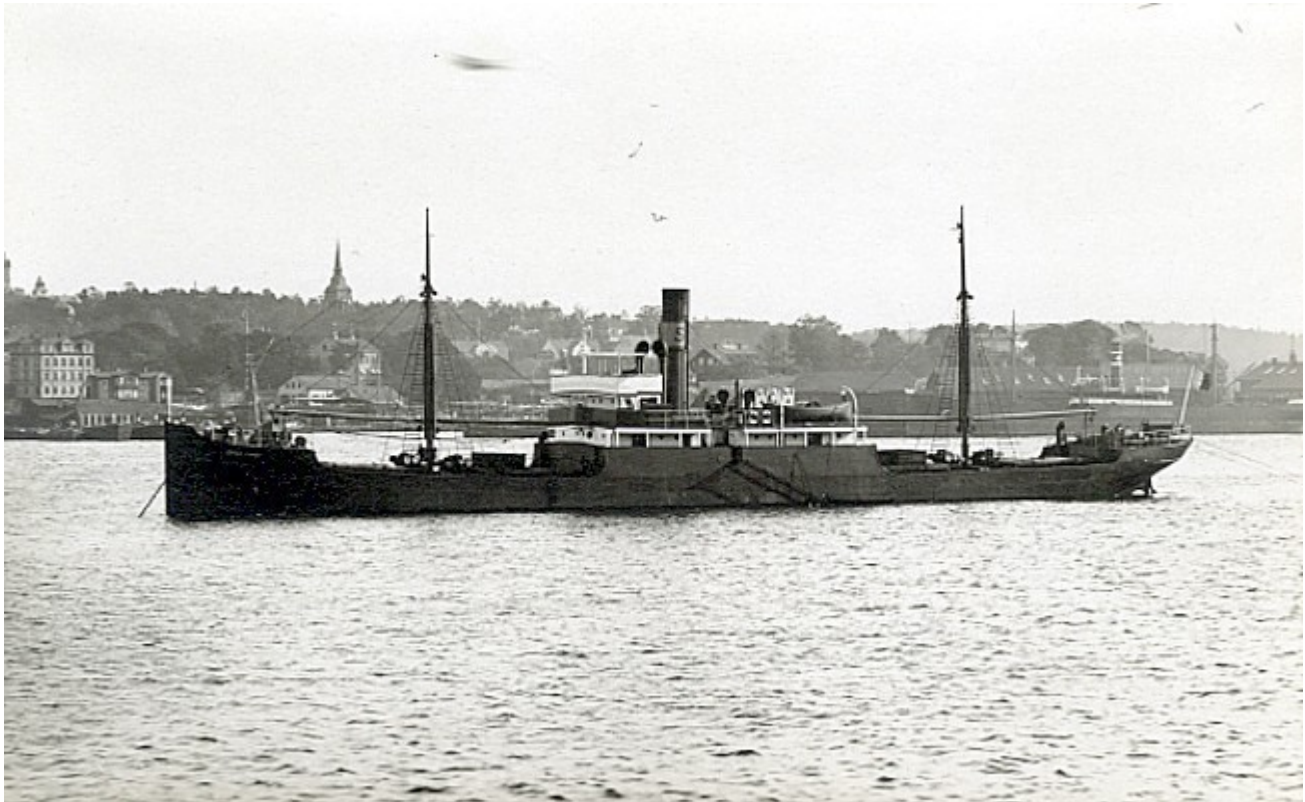

Lastfartyget Johan Sanne (nr 118, 1914)

Snabba fakta

- Nr: 118
- Art: s.s
- Namn: Johan Sanne
- Typ: Lastfart
- Dw ton/Depl ton: 2220 dw
- Levererad 1914
- Effekt Hk/MW 720
- Beställare: J.N. Sanne, Uddevalla