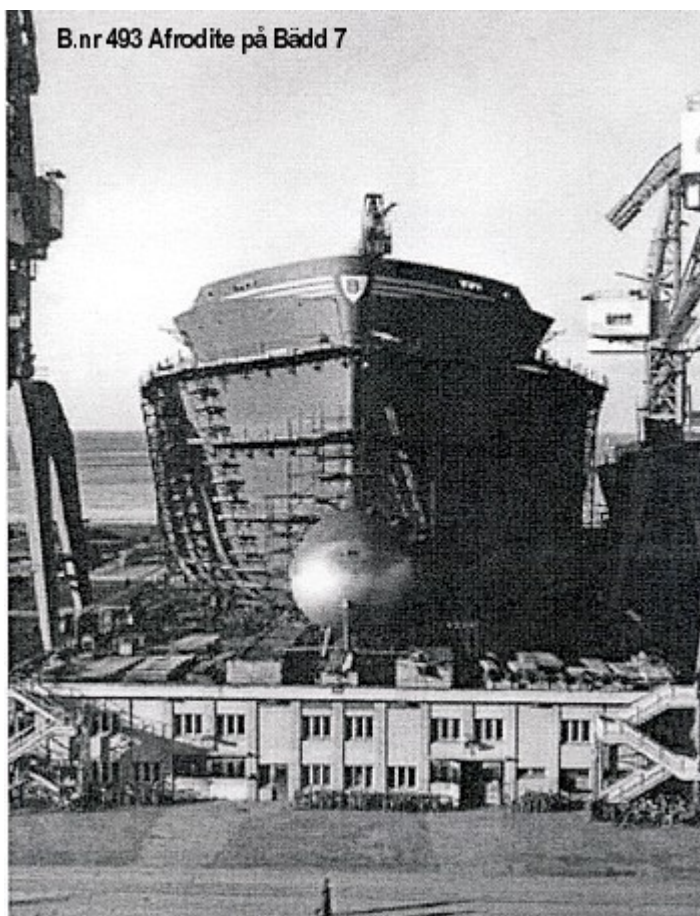

Tankfartyget M/T Afrodite (nr 493, 1967)

B.nr 493 Afrodite på Bädd 7.

Samma bild i bättre upplösning:

- [Afrodite på bädd 7](#)

Fler bilder, från bildarkivet Kockums Mekaniska Verkstads AB:

1. [Tankfartyget Afrodite till havs](#)
2. [Troligen tankfartyget Afrodite på stapelbädd 8](#)
3. [Dieselmotorn till lastoljepump i tankfartyget Afrodite](#)
4. [Huvudmaskinen till M/T Afrodite provkörs i montageverkstaden](#)

Snabba fakta

- Nr: 493
- Art: m.t
- Namn: Afrodite
- Typ: Tankfartyg
- Dw ton/Depl ton: 96875 dw
- Kölsträckt Start Docka: 1.7 1966
- Sjösatt Utdockad 10.11 1966
- Levererad 31.3 1967
- Fart Knop 16,6
- Effekt Hk/MW 23000
- Beställare: J. Bang, A/S Athene, Kristiansand