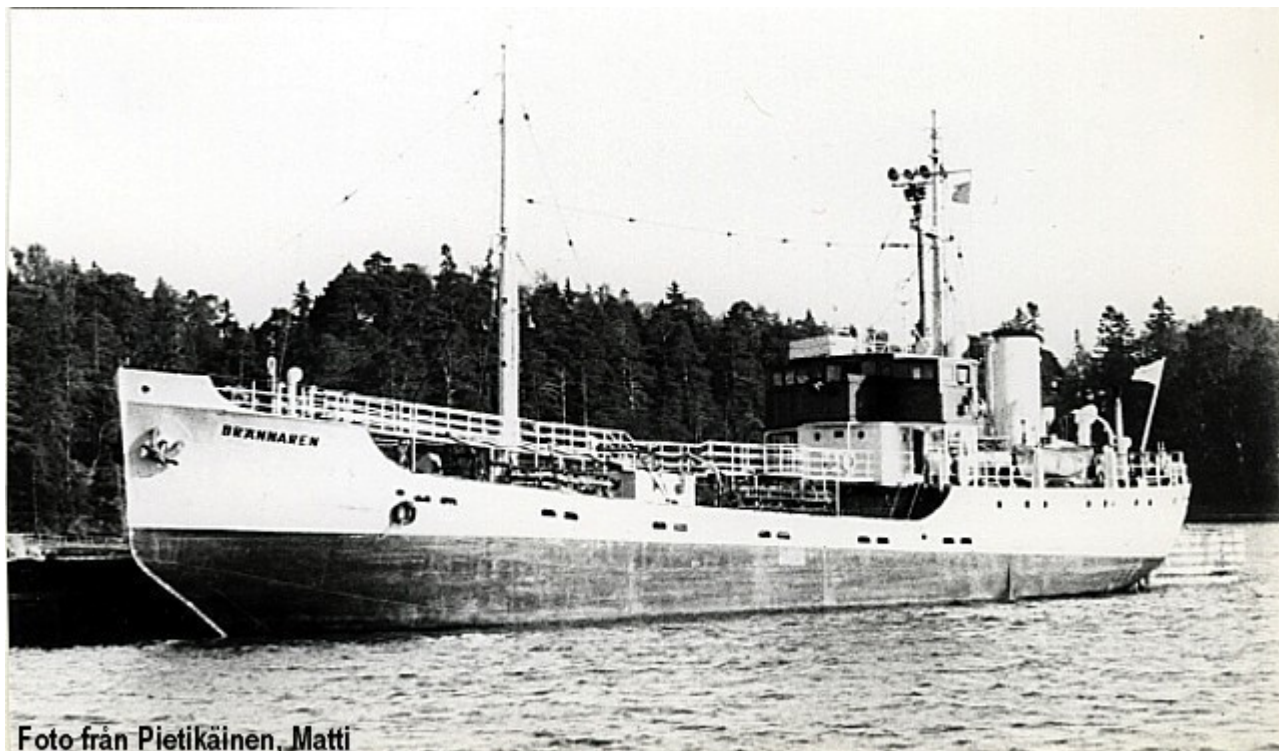

Tankfartyget M/T Brännaren (nr 175, 1933)

Foto från Pietikäinen, Matti

Snabba fakta

- Nr: 175
- Art: m.t
- Namn: Brännaren
- Typ: Tankfartyg
- Dw ton/Depl ton: 700 dw
- Kölsträckt Start Docka: 2.12 1932
- Sjösatt Utdockad 24.5 1933
- Levererad 22.9 1933
- Effekt Hk/MW 500 Beställare: Svenska Marinen