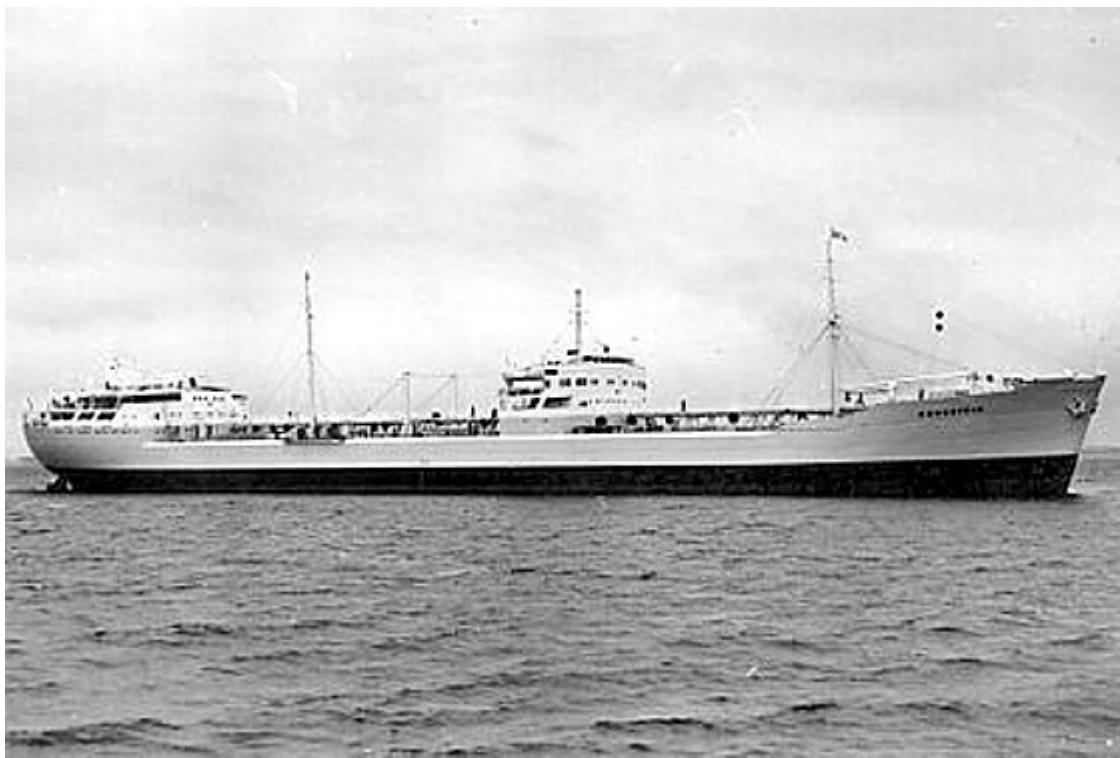

# Tankfartyget M/T Kongstein (nr 378, 1955)

## Snabba fakta

- Nr: 378
- Art: m.t
- Namn: Kongstein
- Typ: Tankfartyg
- Dw ton/Depl ton: 24420 dw
- Kölsträckt Start Docka: 9.7 1954
- Sjösatt Utdockad 29.3 1955
- Levererad 22.6 1955
- Fart Knop 14 3/4
- Beställare: Rederi A/S Solvang, Stavanger