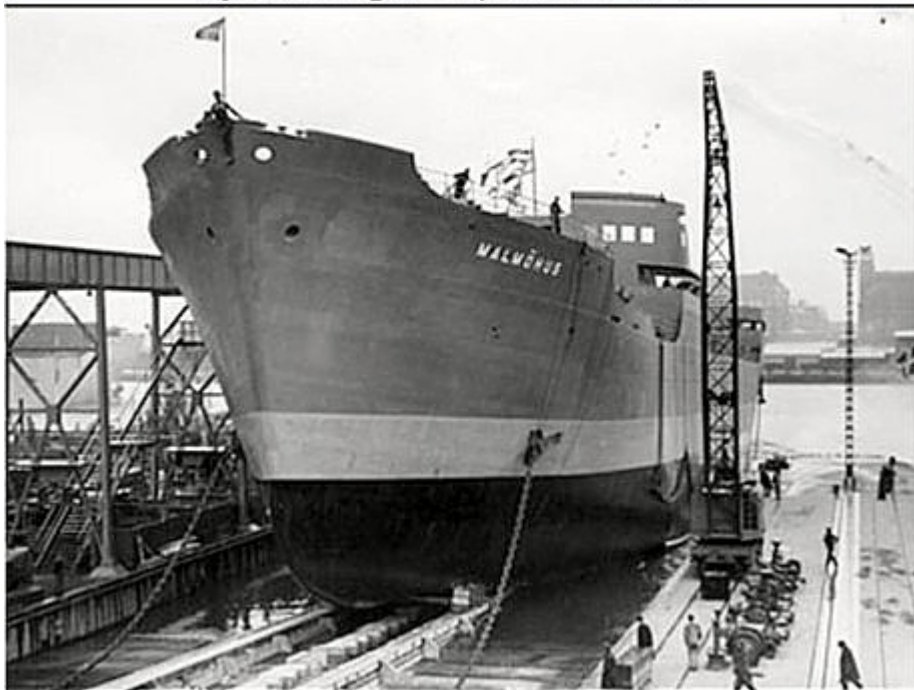

# Tankfartyget M/T Malmöhus (nr 226, 1941)

B.nr 226 Malmöhus (tankfartyg)  
Sjösättning 27 september 1940

Sjösättning 27 september 1940.

## Snabba fakta

- Nr: 226
- Art: m.t
- Namn: Malmöhus
- Typ: Tankfartyg
- Dw ton/Depl ton: 16510 dw
- Kölsträckt Start Docka: 15.12 1939
- Sjösatt Utdockad 27.9 1940
- Levererad 21.1 1941
- Fart Knop 14 1/2
- Effekt Hk/MW 5500
- Beställare: Trelleborgs Ångfartygs Nya AB, Trelleborg