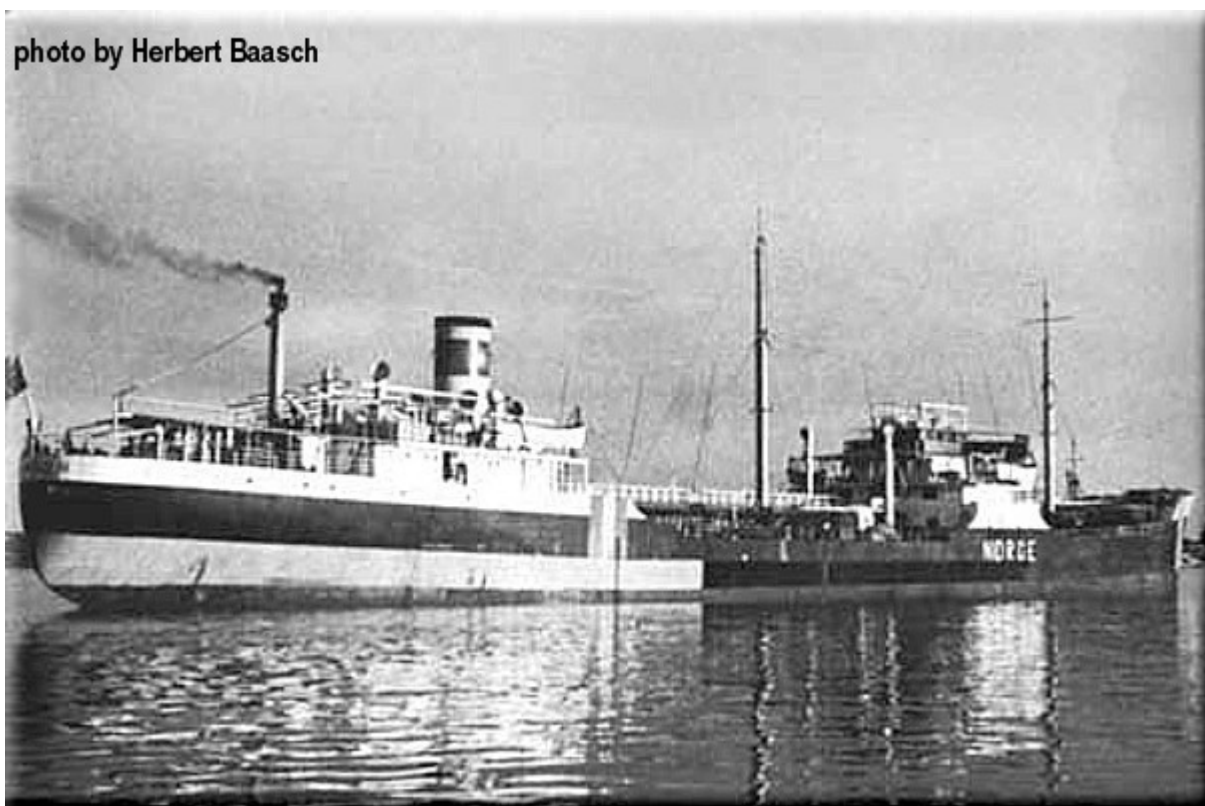

# Tankfartyget M/T Orion (nr 184, 1935)

Photo by Herbert Baasch

## Snabba fakta

- Nr: 184
- Art: m.t
- Namn: Orion
- Typ: Tankfartyg
- Dw ton/Depl ton: 12500 dw
- Kölsträckt Start Docka: 31.1 1935
- Sjösatt Utdockad 17.8 1935
- Levererad 27.12 1935
- Fart Knop 11 1/2
- Effekt Hk/MW 3450
- Beställare: S.H. Smith Sørensen, Arendal