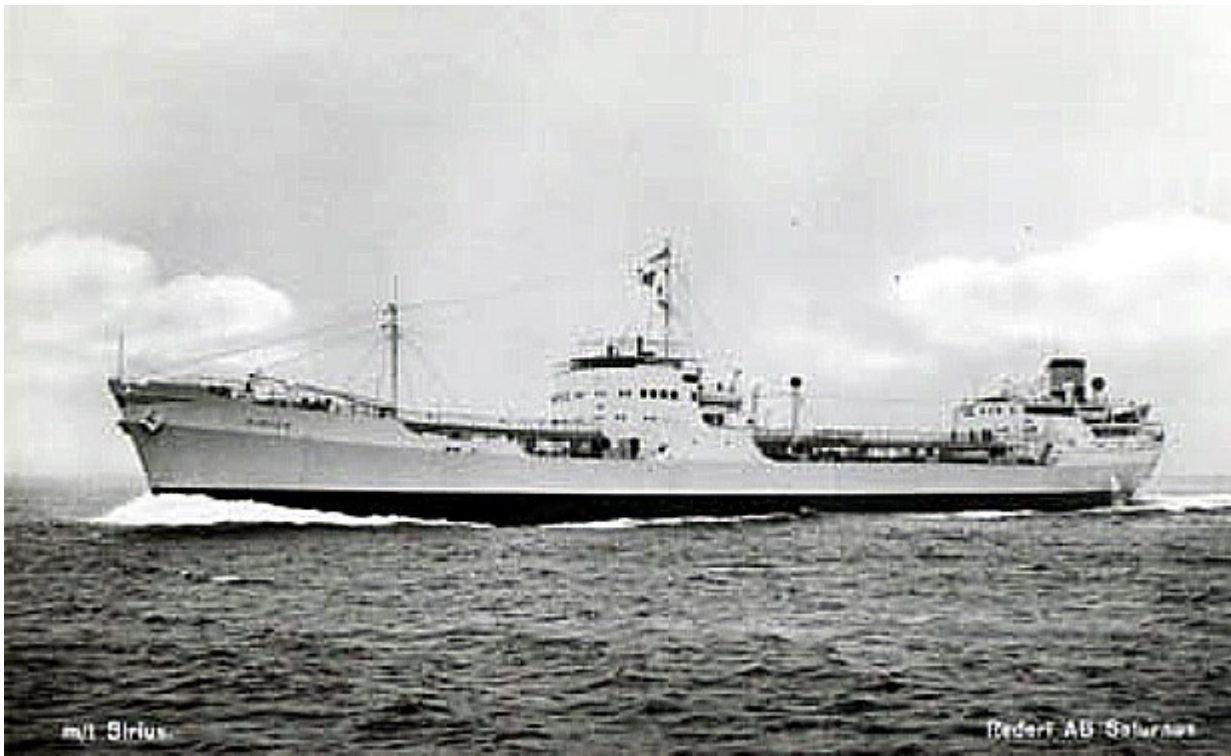

Tankfartyget M/T Sirius (nr 336, 1951)

M/S Sirius. Rederi AB Saturnus.

Snabba fakta

- Nr: 336
- Art: m.t
- Namn: Sirius
- Typ: Tankfartyg
- Dw ton/Depl ton: 16210 dw
- Kölsträckt Start Docka: 5.4 1951
- Sjösatt Utdockad 10.10 1951
- Levererad 20.12 1951
- Fart Knop 15
- Effekt Hk/MW 6000
- Beställare: Rederi AB Saturnus, Stockholm