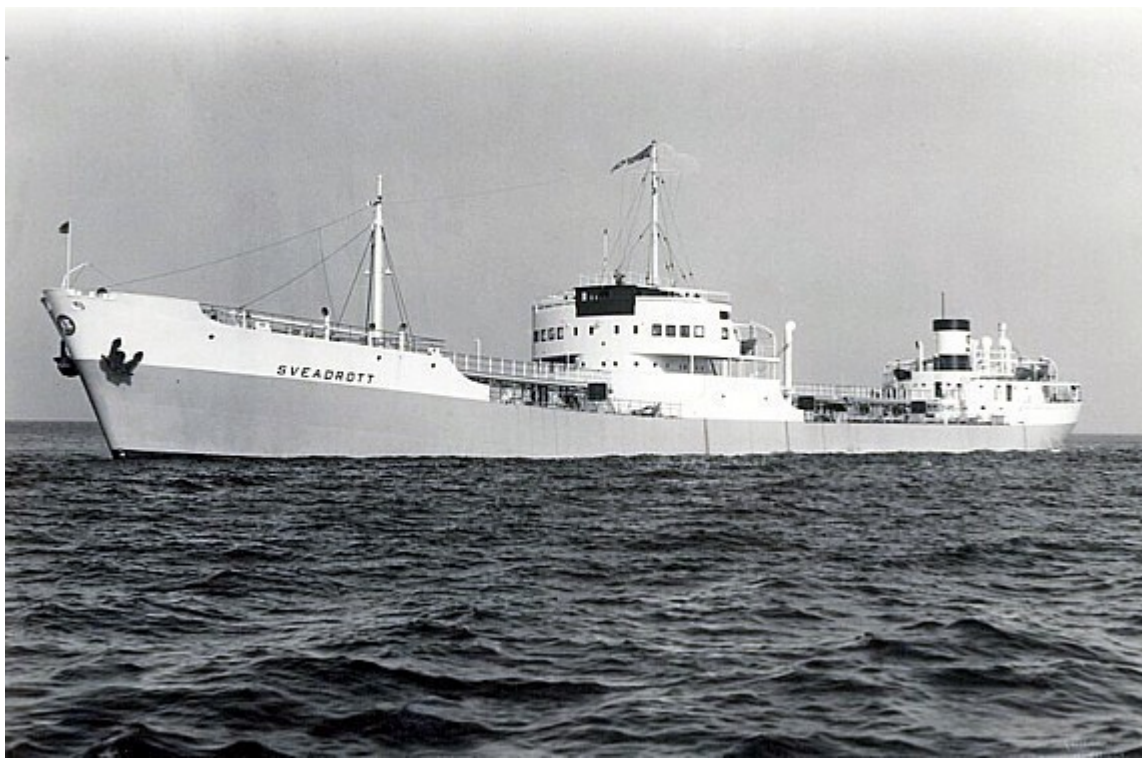

Tankfartyget M/T Sveadrott (nr 203, 1938)

Snabba fakta

- Nr: 203
- Art: m.t
- Namn: Sveadrott
- Typ: Tankfartyg
- Dw ton/Depl ton: 15310 dw
- Kölsträckt Start Docka: 21.12 1937
- Sjösatt Utdockad 11.7 1938
- Levererad 29.9 1938
- Fart Knop 14
- Effekt Hk/MW 5500
- Beställare: Stockholms Rederi AB Svea