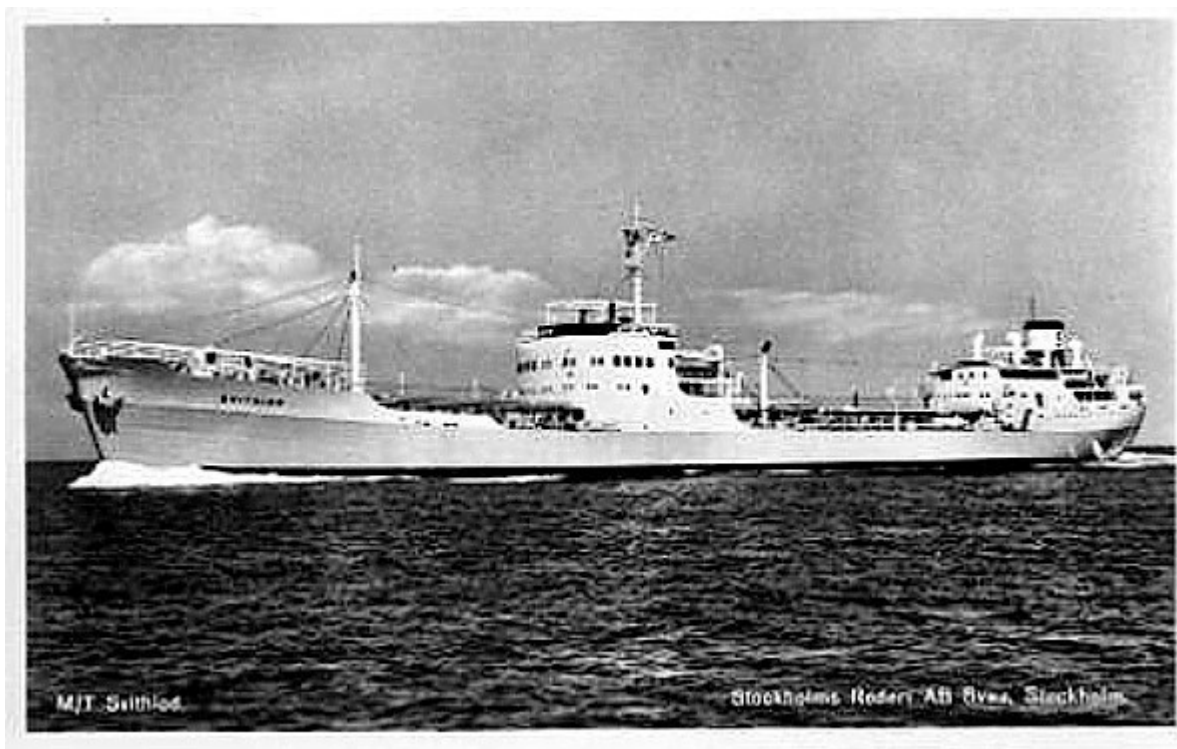

Tankfartyget M/T Svithiod (nr 325, 1951)

M/T Svithiod. Stockholms Rederi AB Svea, Stockholm.

Snabba fakta

- Nr: 325
- Art: m.t
- Namn: Svithiod
- Typ: Tankfartyg
- Dw ton/Depl ton: 16225
- Kölsträckt Start Docka: 9.10 1950
- Sjösatt Utdockad 3.4 1951
- Levererad 21.6 1951
- Fart Knop 15
- Effekt Hk/MW 6000
- Beställare: Stockholms Rederi AB Svea