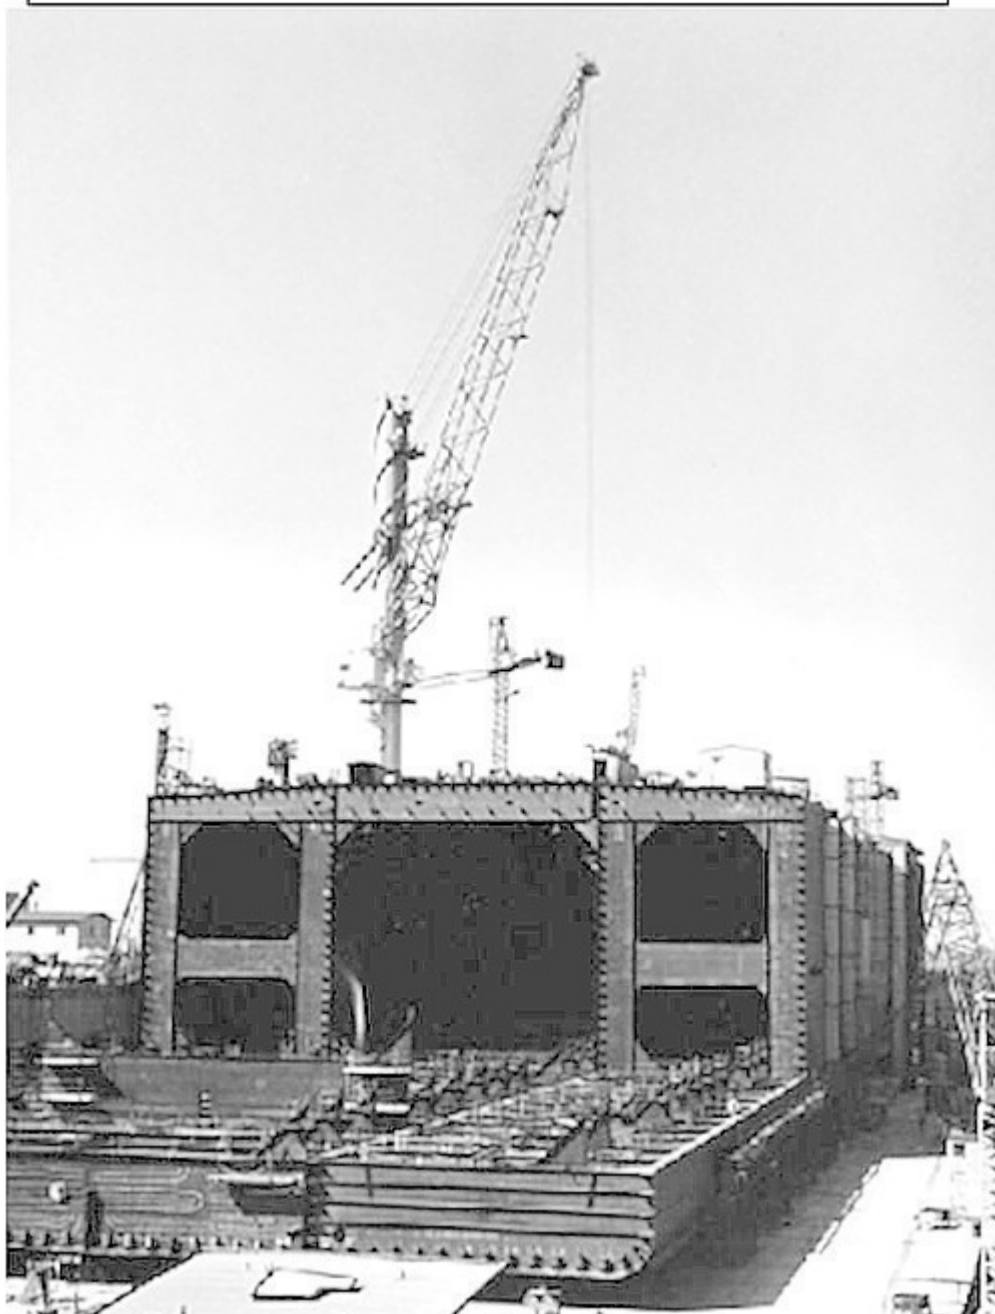

# Tankfartyget T/T Chevron Brussels (nr 535, 1972)

B.nr 535 Chevron Brussels. Lev 1972

B.nr 535 Chevron Brussels. Lev 1972.

Fler bilder, från bildarkivet Kockums Mekaniska Verkstads AB:

1. [T.T Chevron Brussels i dockan](#)

2. [Tankfartyget Chevron Brussels under uppbyggnad i docka 14](#)
3. [Förskeppet till Chevron Brussels med ställningsarrangemang och inteckning för svetsning och målning](#)
4. [Pumprummet på Chevron Brussels](#)
5. [Maskinrumssektion till T/T Chevron Brussels under utrustning i verkstad](#)
6. [Maskinrumssektion till Chevron Brussels hängande i bockkranen](#)
7. [Maskinrummet på Chevron Brussels under Kockumsdagen 1972](#)
8. [T/T Chevron Brussels till havs, snett bakifrån](#)

## Snabba fakta

- Nr: 535
- Art: t.t
- Namn: Chevron Brussels
- Typ: Tankfartyg
- Dw ton/Depl ton: 255260 dw
- Kölsträckt Start Docka: 19.4 1972
- Sjösatt Utdockad 16.9 1972
- Levererad 6.11 1972
- Fart Knop 15,9
- Effekt Hk/MW 32000
- Beställare: Chevron Transport Corp, Liberia