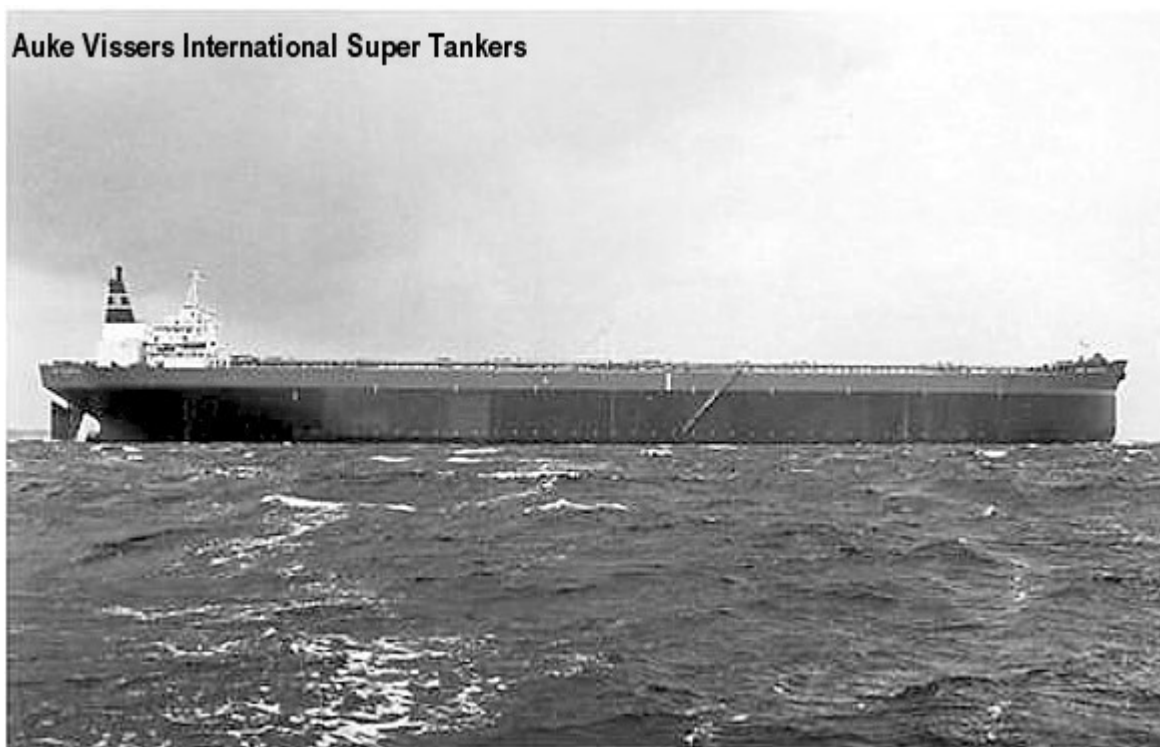

Tankfartyget T/T Wind Enterprise (nr 553, 1976)

Auke Visser's International Super Tankers.

Snabba fakta

- Nr: 553
- Art: t.t
- Namn: Wind Enterprise
- Typ: Tankfartyg
- Dw ton/Depl ton: 351800 dw*
- Kölsträckt Start Docka: 15.12 1975
- Sjösatt Utdockad 8.7 1976
- Levererad 10.9 1976
- Fart Knop 15,5
- Effekt Hk/MW 40000
- Beställare: I/S Wind Tankers, Koppang

Fler bilder:

- [Wind Enterprise till havs, bakifrån](#)
- [Wind Enterprise vid utrustningskajen](#)
- [Fackliga ledare på tankern Wind Enterprise under byggnation](#)