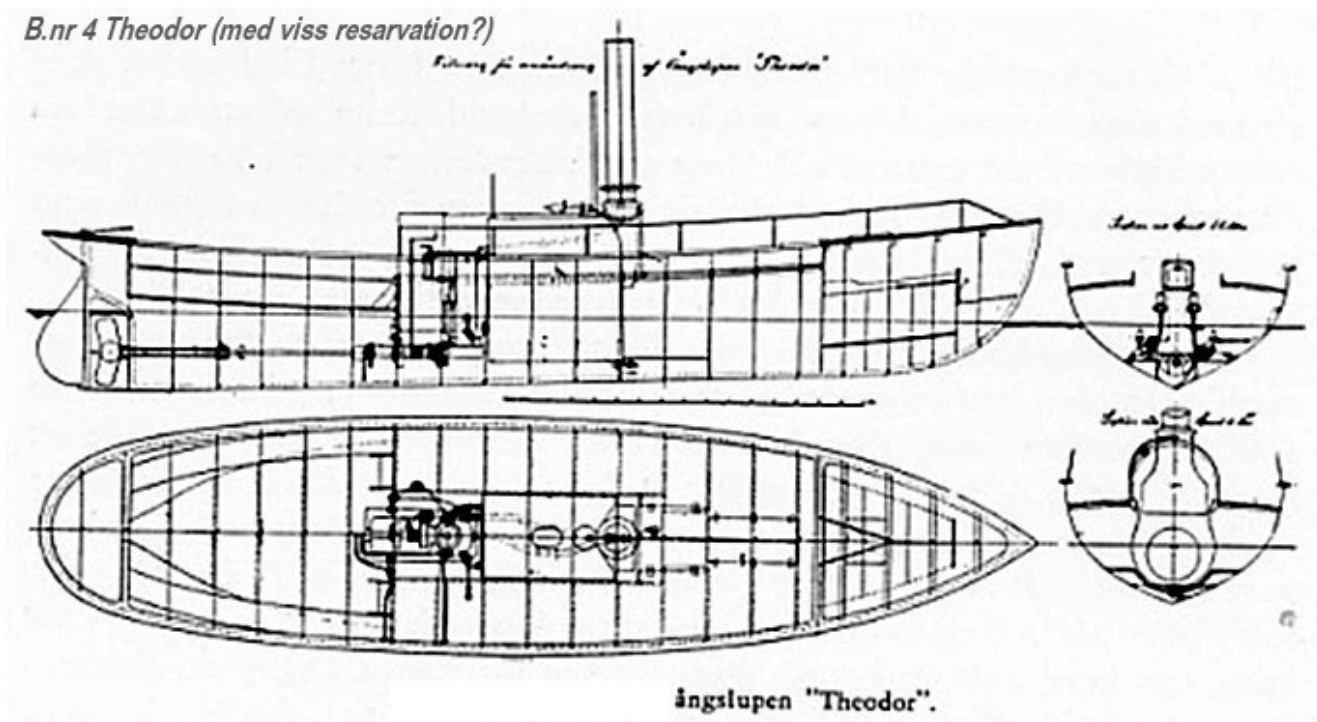

Slupen S/S Theodor (nr 4, 1874)

Snabba fakta

- Nr: 4
- Art: s.s
- Namn: Theodor
- Typ: Slup
- Dw ton/Depl ton: 17 depl
- Levererad 1874
- Effekt Hk/MW 10
- Beställare: Leuhusen & Schager, Stockholm