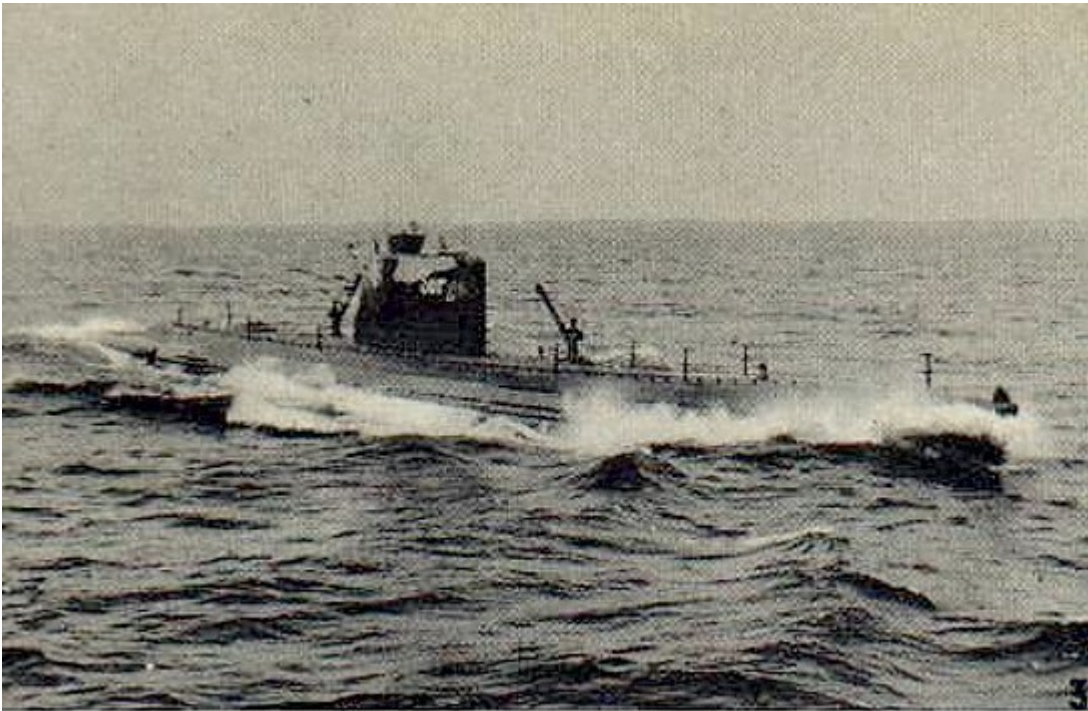

Ubåten Sjöormen (nr 236, 1941)

Sjöormen byggd på Kockums i Malmö 1941. Displacement 580 ton.

Sjöormen byggd på Kockums i Malmö 1941. Displacement 580 ton.

Snabba fakta

- Nr: 236
- Namn: Sjöormen
- Typ: UB
- Dw ton/Depl ton: 580 depl
- Sjösatt Utdockad 5.4 1941
- Levererad 3.12 1941
- Beställare: Svenska Marinen